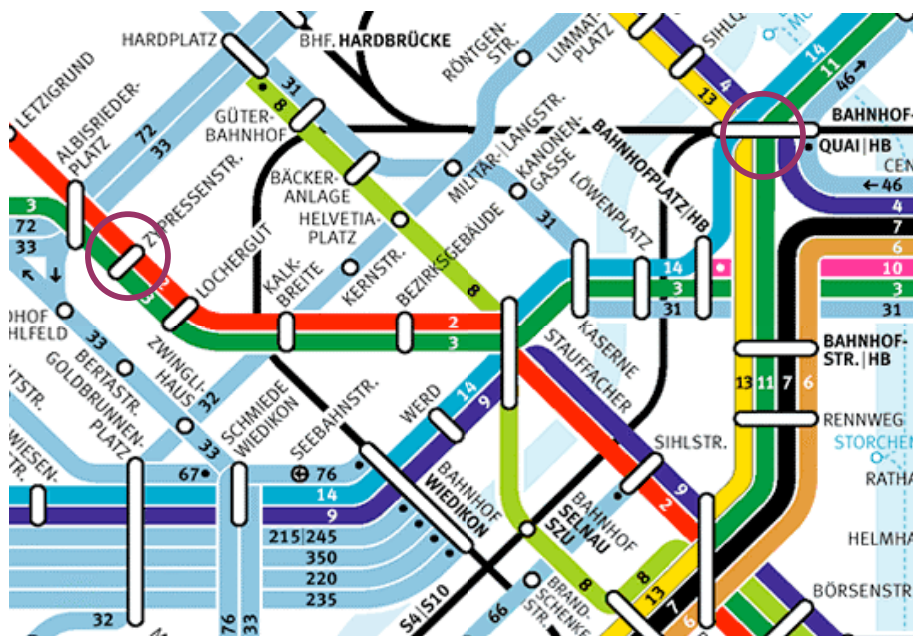

Fachstelle mira
Zentralstrasse 156
8003 Zürich
Tel 043 317 17 04
fachstelle@mira.ch
www.mira.ch

- Tram Nr 3 ab HB Richtung Albisrieden bis Haltestelle Zypressenstrasse
- zu Fuss ca. 20 m zurück (entgegen Fahrtrichtung Tram)
- 1. Querstrasse rechts rein (Martastrasse)
- Nächste Querstrasse links rein = Zentralstrasse, (Eckhaus)
- mira befindet sich im 3. Stock